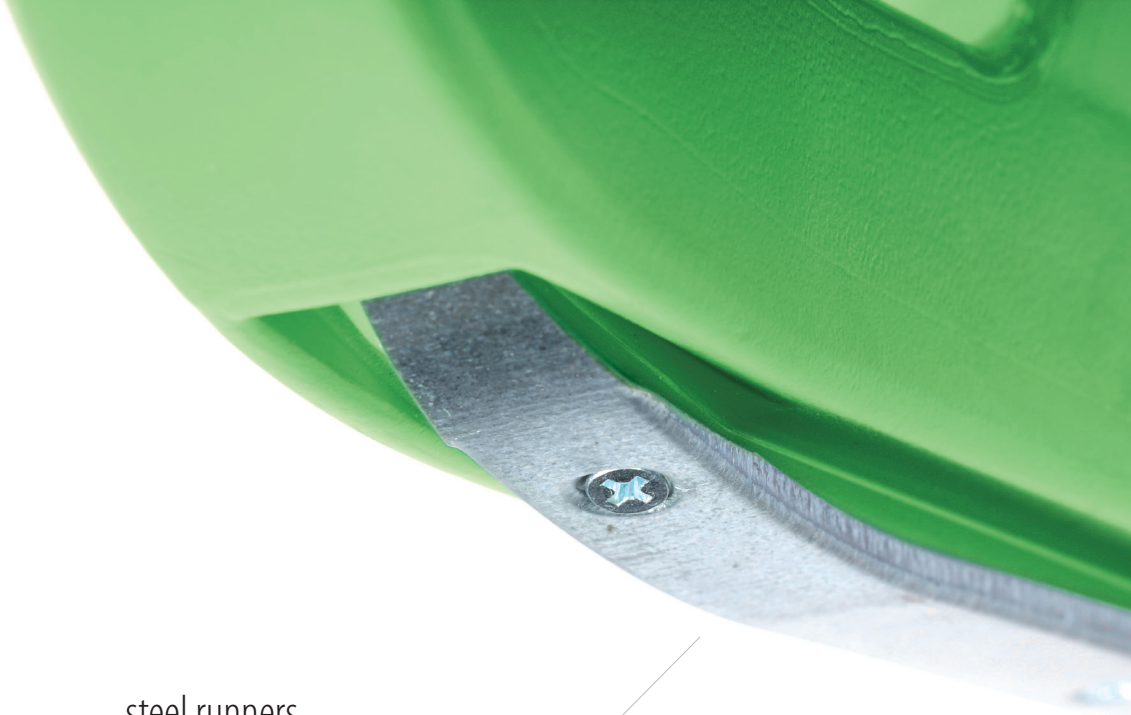

„miękkie” krawędzie i ergonomiczna linia  
wpływają na komfort użytkowania

strenghtend design

wzmocniona konstrukcja

double walls

podwójne ścianki

light resilient form  
lekka sprężysta konstrukcja

steel runners  
stalowe okucia płóz

convenient handle with a rope  
wygodna rączka z linką

SEA LION  
sledge

		ISBLION
	<b>3005U</b>	5905197190129
	<b>1788C</b>	5905197095813
	assembled	36
	assembled	1188

-28° 3<sup>\*\*\*</sup> YEARS WARRANTY