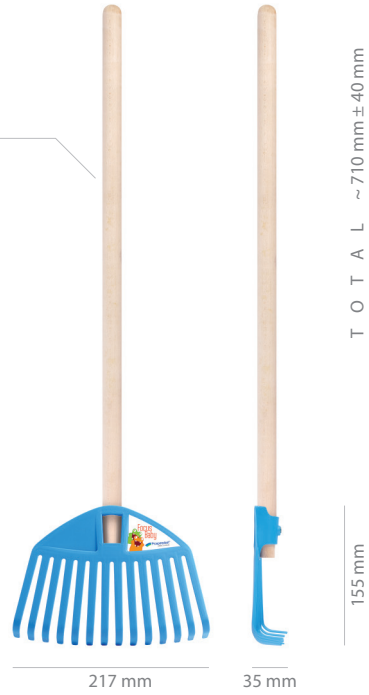

## LOAD BABY

multi-purpose shovel

IBLD	IBLA
<b>3005U</b> 5905197979847	<b>3005U</b> 5905197979816
<b>1788C</b> 5905197979830	<b>1788C</b> 5905197979809
<b>361C</b> 5905197979854	<b>361C</b> 5905197979823
not assembled  1200  3600 assembled  384	assembled  384 assembled  12672
not assembled  30000  30000 assembled  12672	

## LOAD BABY ALU

multi-purpose shovel

IBLD	IBLA
<b>3005U</b> 5905197979847	<b>3005U</b> 5905197979816
<b>1788C</b> 5905197979830	<b>1788C</b> 5905197979809
<b>361C</b> 5905197979854	<b>361C</b> 5905197979823
not assembled  1200  3600 assembled  384	assembled  384 assembled  12672
not assembled  30000  30000 assembled  12672	

standard packing  
- not assembled

wooden shaft Ø 22 mm  
length 610 mm

T O T A L ~ 710 mm ± 40 mm

155 mm

217 mm

35 mm