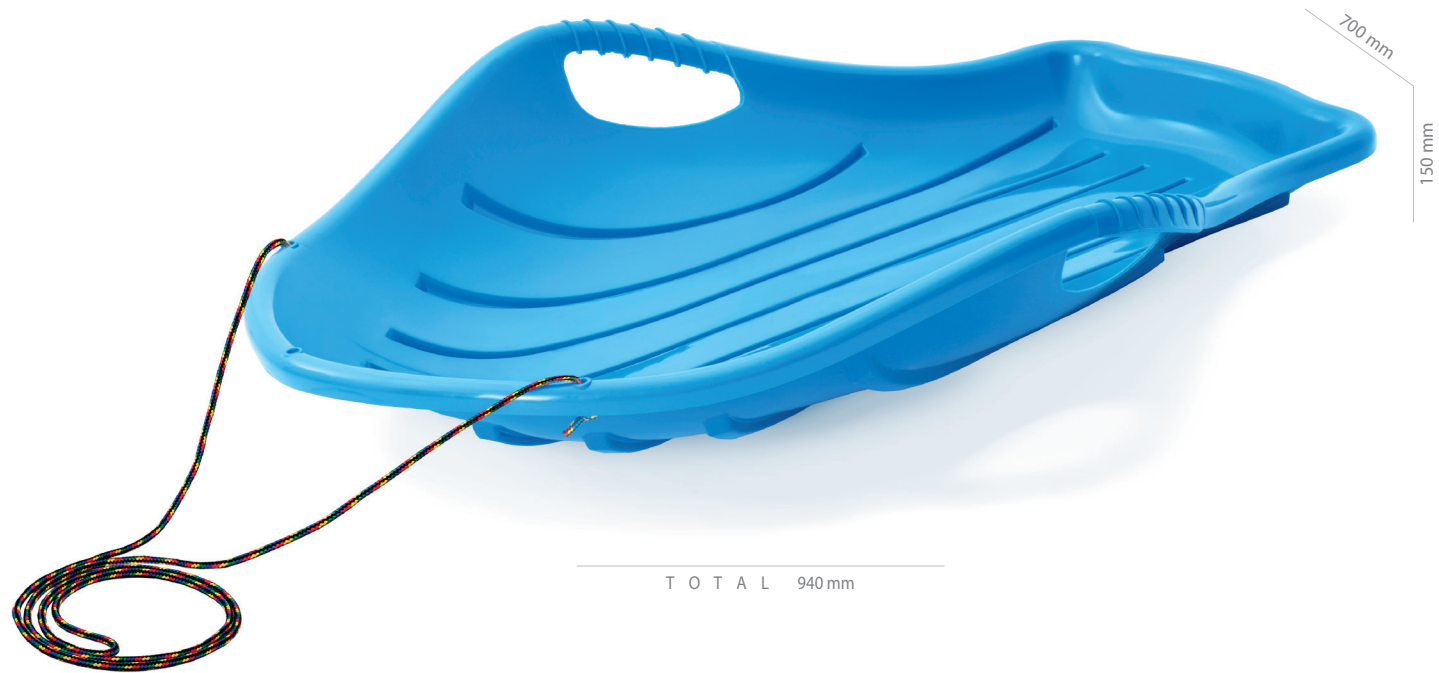

# SPEED

slide

		ISTL
	<b>3005U</b>	5905197190259
	<b>1788C</b>	5905197066417
	assembled	 160
	assembled	 3520

**ASK FOR MOQ**  
SPECIAL ORDER

T O T A L 780 mm

BIG M  
slide

		ISDM
	<b>3005U</b>	5905197190167
	<b>361C</b>	5905197069081
	<b>1788C</b>	5905197069074
	<b>205C</b>	5905197069098
	assembled	200
	assembled	6600