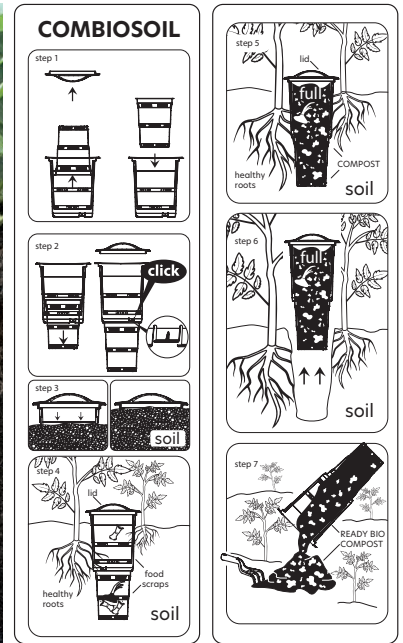

Underground mini-compost bin

for turning organic matter into a natural fertiliser

Combiosoil

IKUGL	250	530	11	3	108	
S411						

1 sizes

new

Tubo

IKT2	272	128	246	2,0	3	27	324

- S449
- 443U
- 2411U
- 4985U
- 446U
- S433
- 117U

1 size

Jug

IKJ2	240	120	200	1,8	4	20	480

- S449
- 443U
- 4985U
- 2411U
- 446U
- S433

1 size

new

Ibis

IKI2	255	127	236	2,0	3	27	324

- S449
- 443U
- 446U
- 2411U
- S433

1 size

Spry

ISO06	100	215	0,6	20	600
ISO12	120	245	1,2	10	300

- 623U
- S433

2 sizes