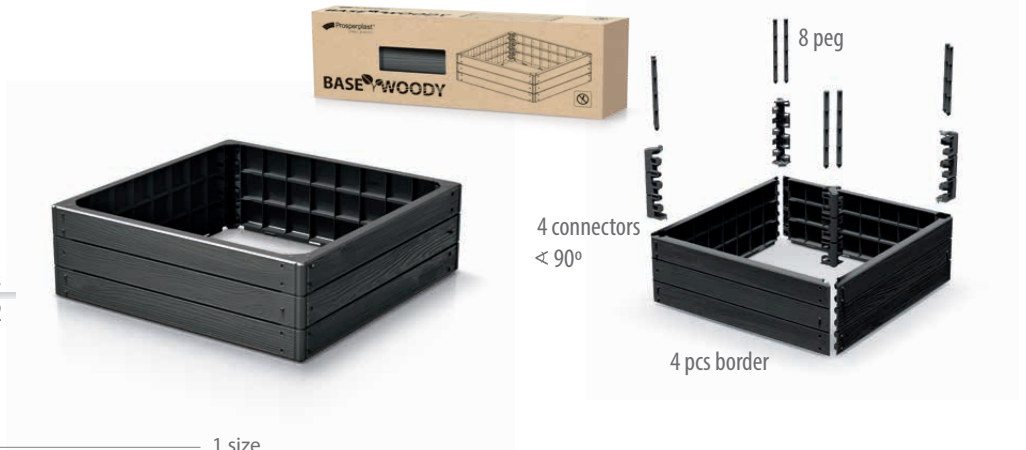

4 sizes

1 size

Base Woody

	mm	mm	mm	pcs	pcs	pcs
IBWS	756	756	250	-	1 kpl.	52

7587U S433 4665W