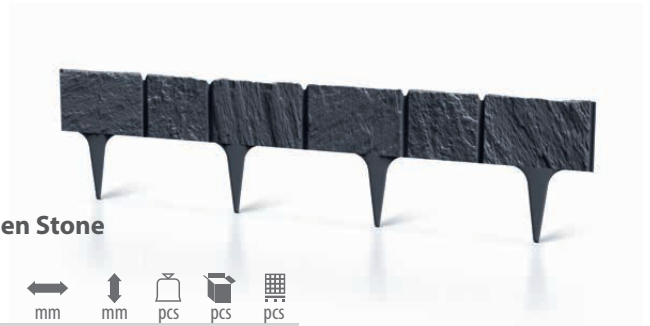

IPALPLUS 2350 250/150 - 1kpl. 64

R624 R222

Total ~ 2,4 m

1 size

Palisada

	mm	mm	pcs	pcs	pcs
IPAL5	2700	240/155	-	1kpl.	60

R624 R222 S443 Total ~ 2,7 m 1 size

Garden Stone