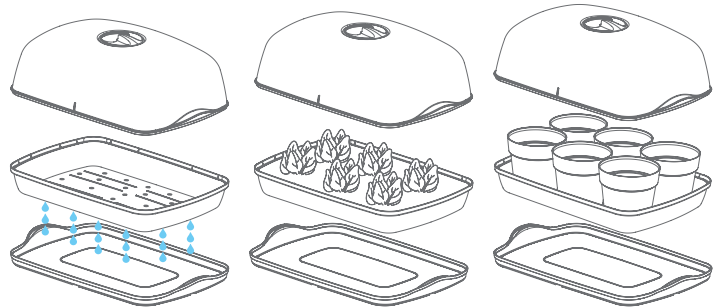

not assembled
*polycarbonate lid

S433

1 size

Respana Table Greenhouse

	mm	mm	mm	pcs	pcs	pcs	
DREL400	515	196	185	3,6	6	18	216
DREL400P*	515	196	185	3,6	6	18	216

not assembled
*polycarbonate lid

S433

1 size