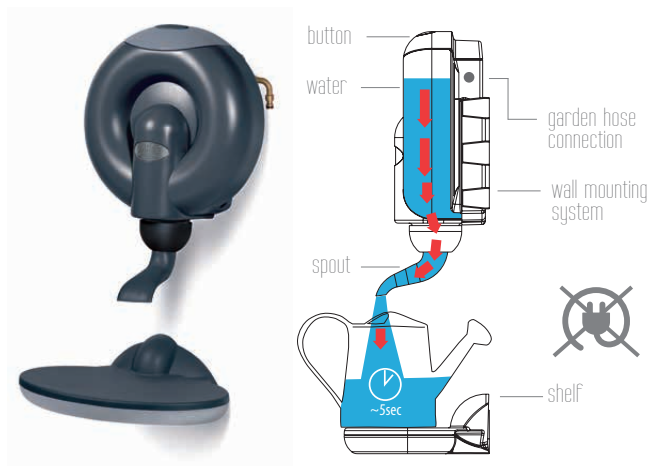

Gikabe

	mm	mm	mm	~7/10l	~5sec	-	pcs	pcs	pcs
IGIKA	400	260	450	~7/10l	~5sec	-	-	1	36

packaging size

S433

1 size

regular collection